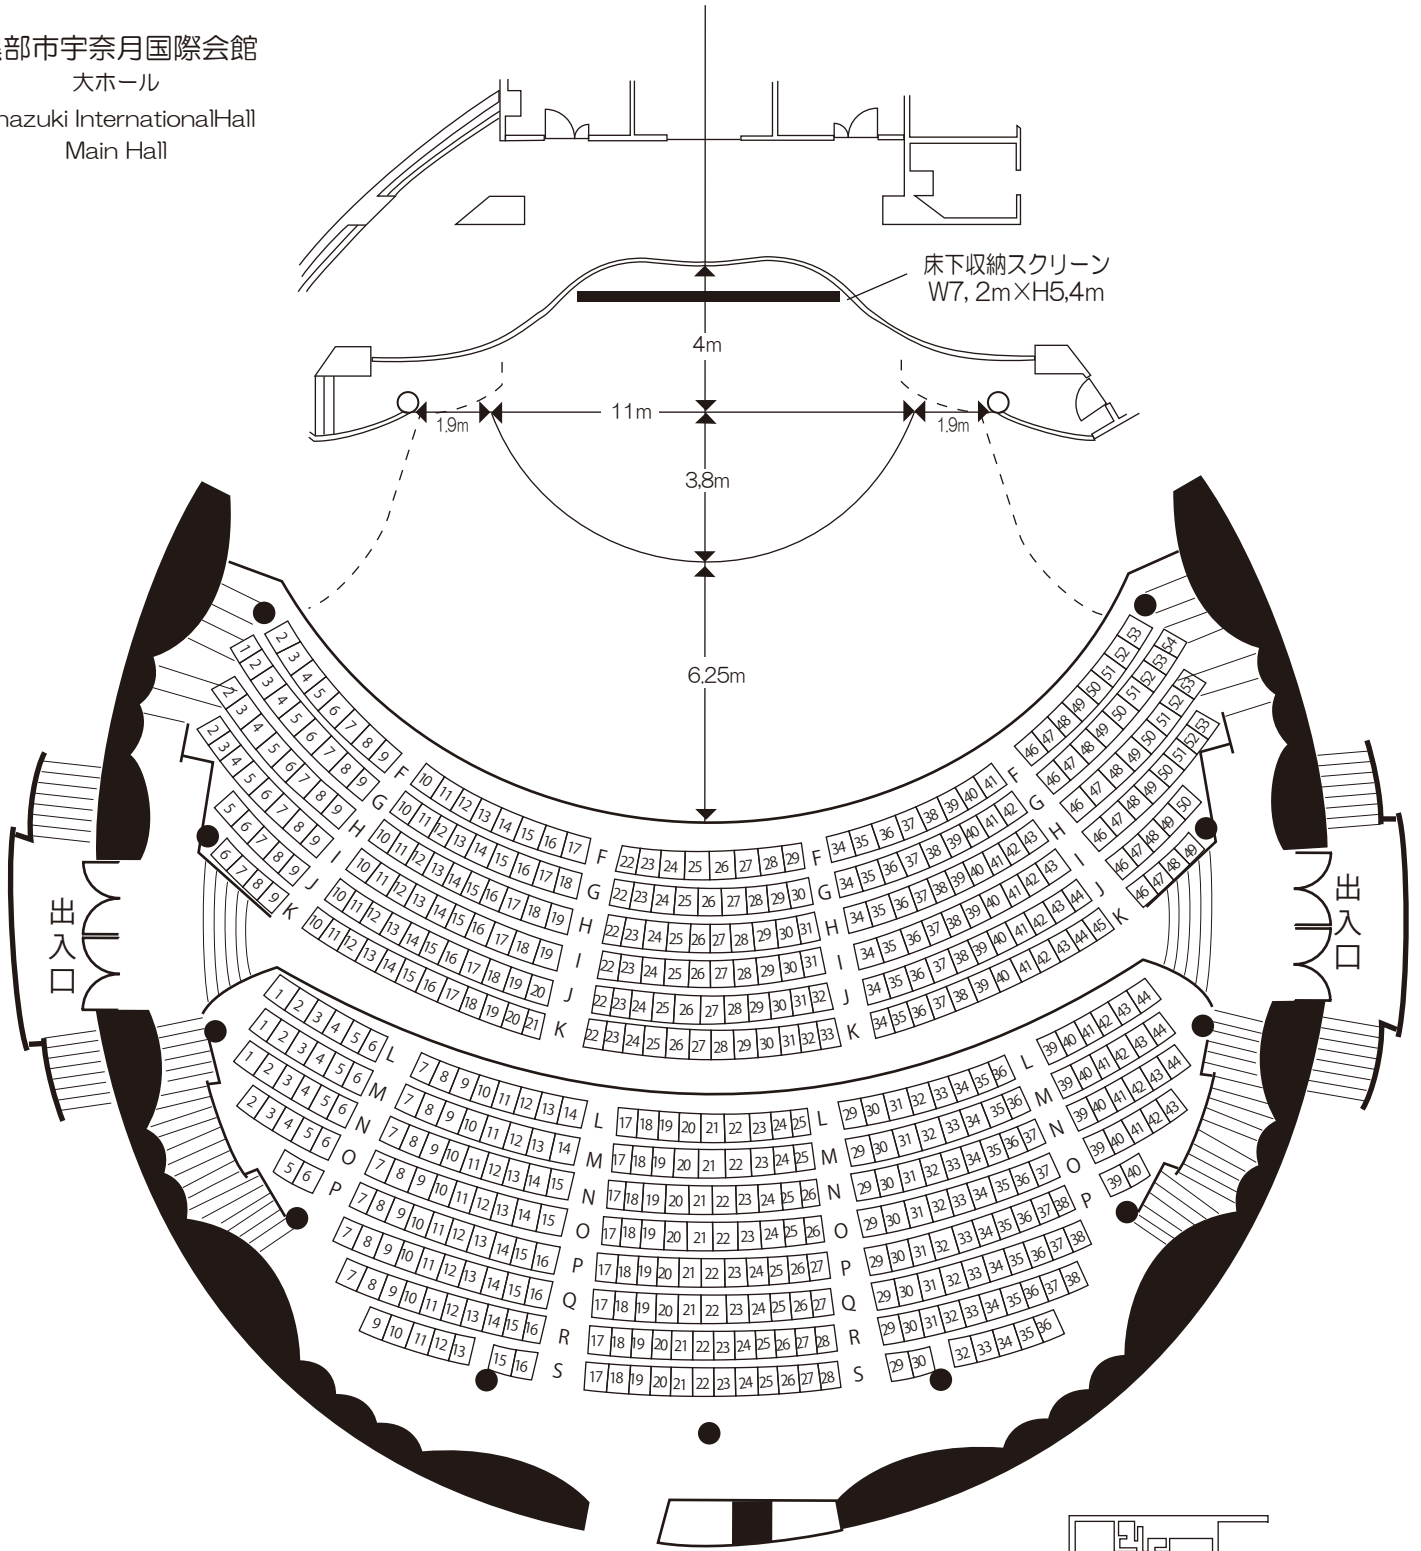

黒部市宇奈月国際会館
大ホール
Unazuki International Hall
Main Hall

客席数 540席
A~E列は取り外し可能

客席数 700席
A~E列は取り外し可能