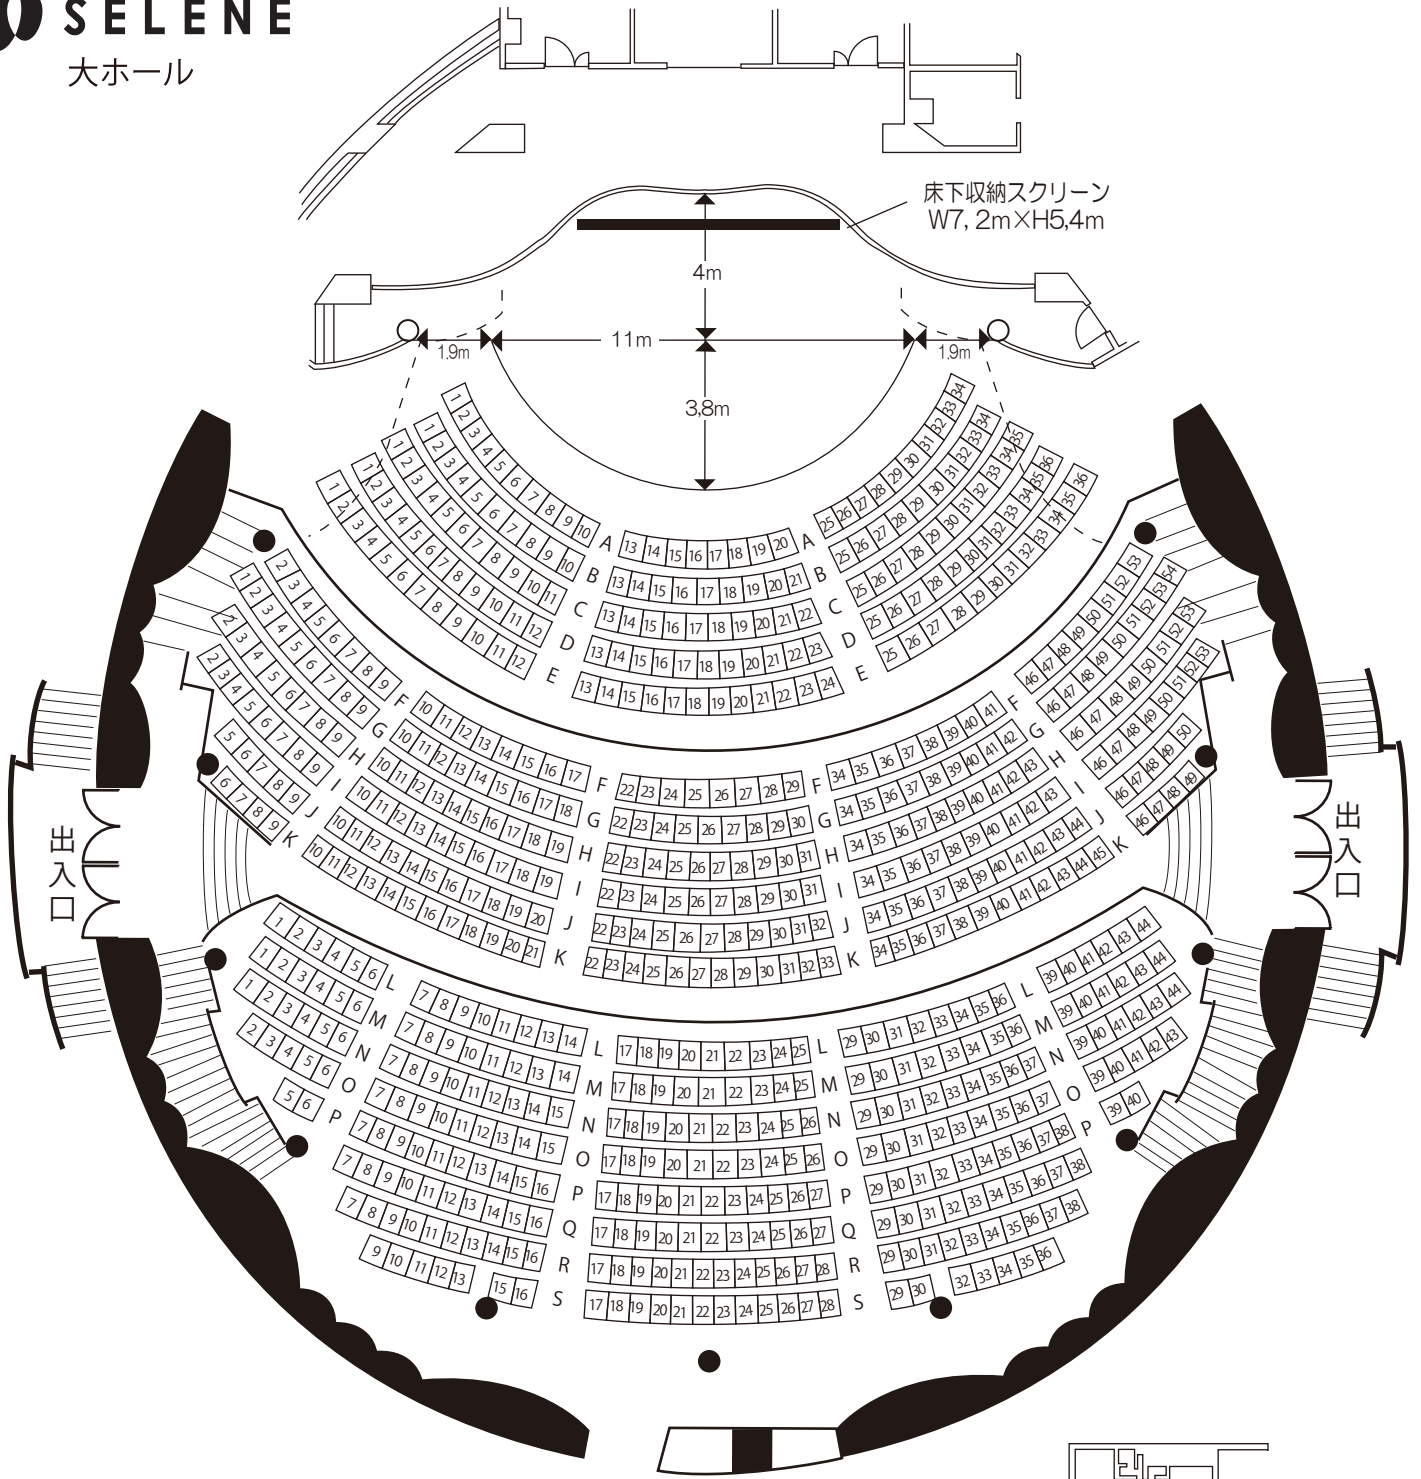

SELENE
大ホール

客席数 700席
A~E列は取り外し可能

SELENE
大ホール

客席数 540席
A～E列は取り外し可能