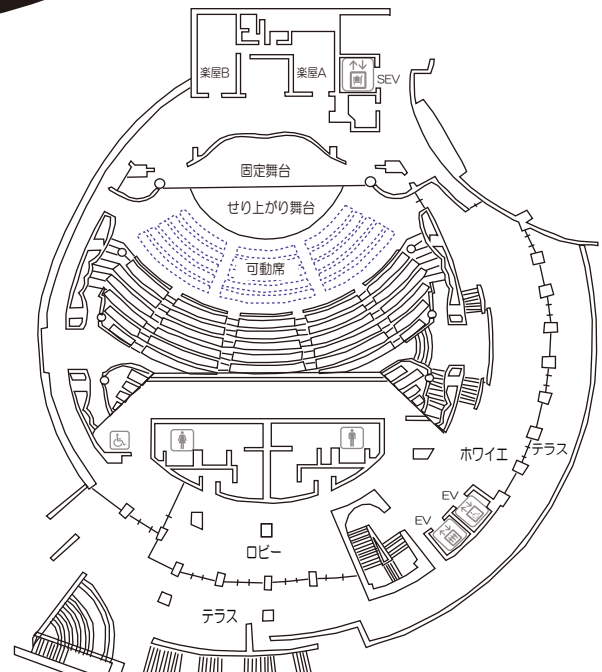

黒部市宇奈月国際会館
大ホール
Unazuki International Hall
Main Hall

客席数 540席
A~E列は取り外し可能

客席数 700席
A~E列は取り外し可能