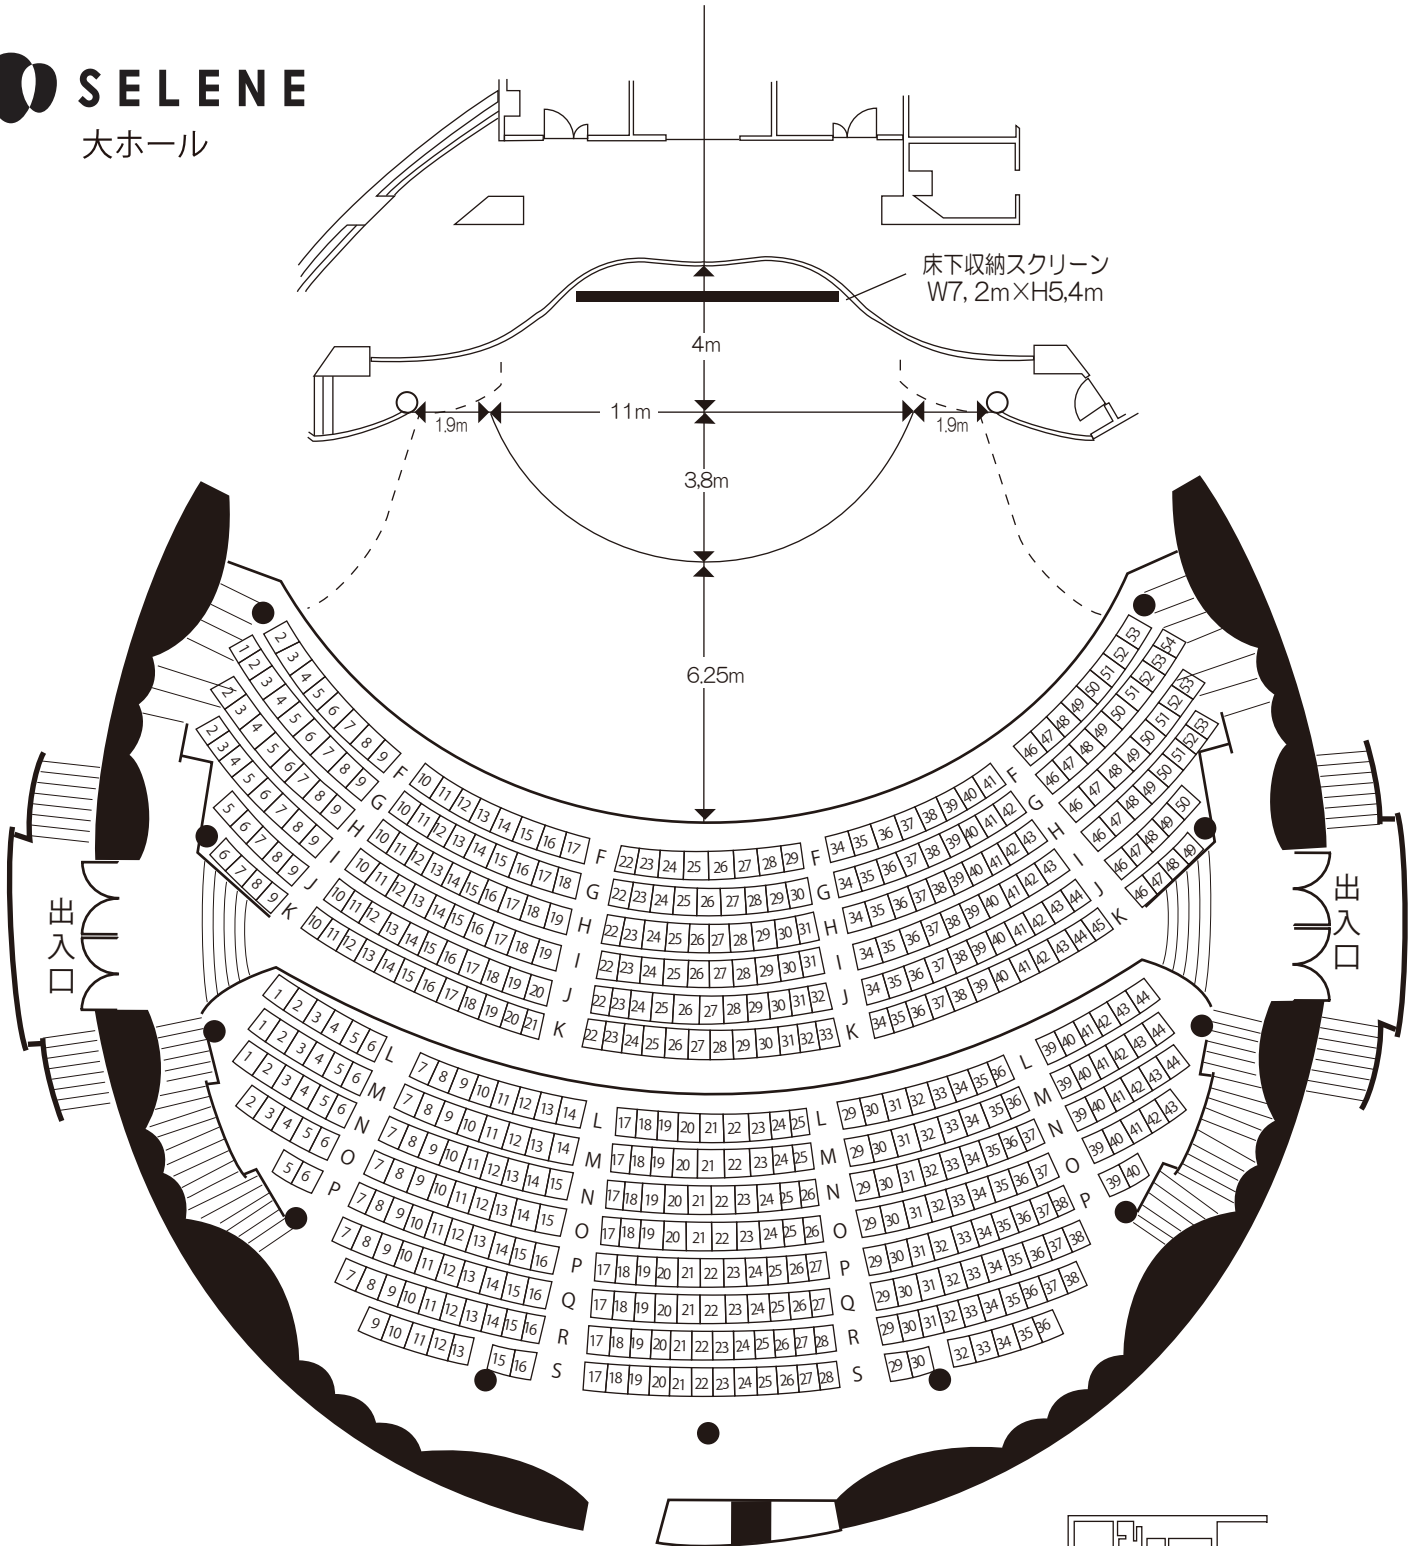

SELENE
大ホール

客席数 700席
A~E列は取り外し可能

SELENE
大ホール

客席数 540席
A～E列は取り外し可能