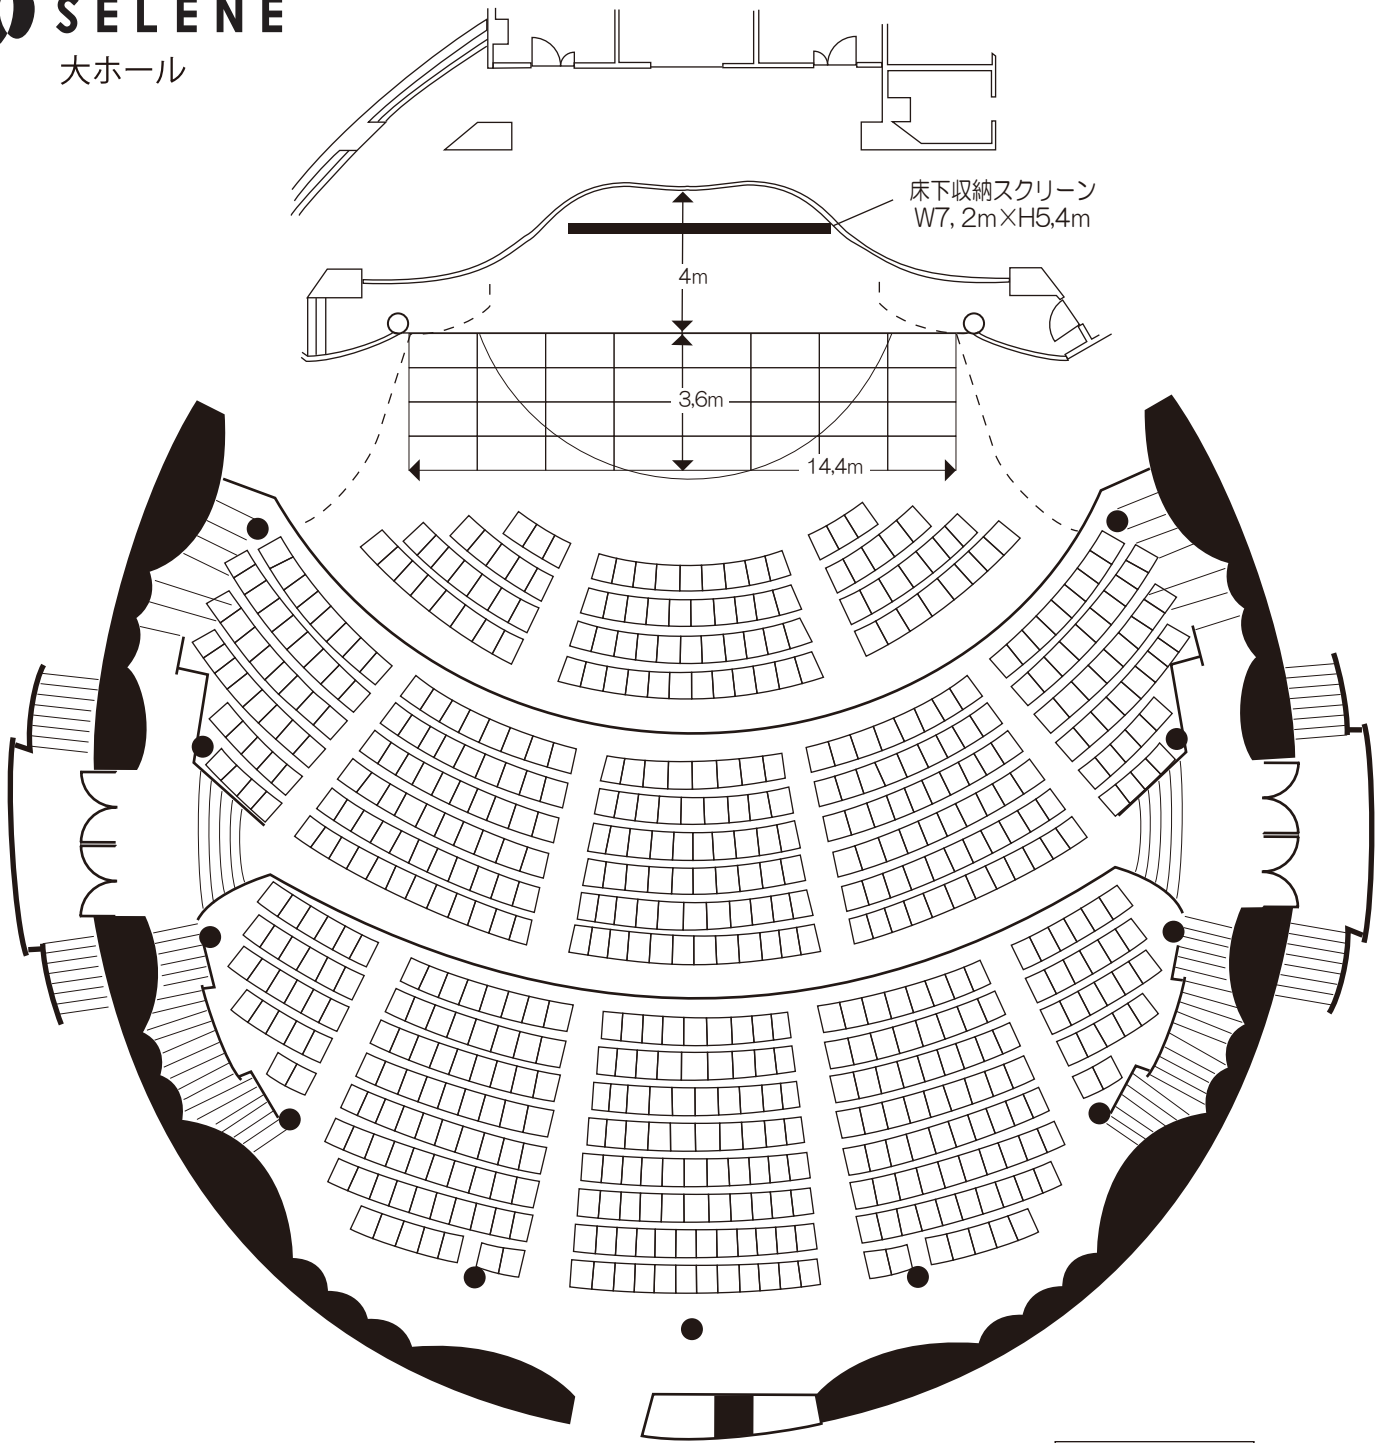

SELENE
大ホール

客席数 700席
A~E列は取り外し可能

SELENE
大ホール

客席数 540席
A～E列は取り外し可能