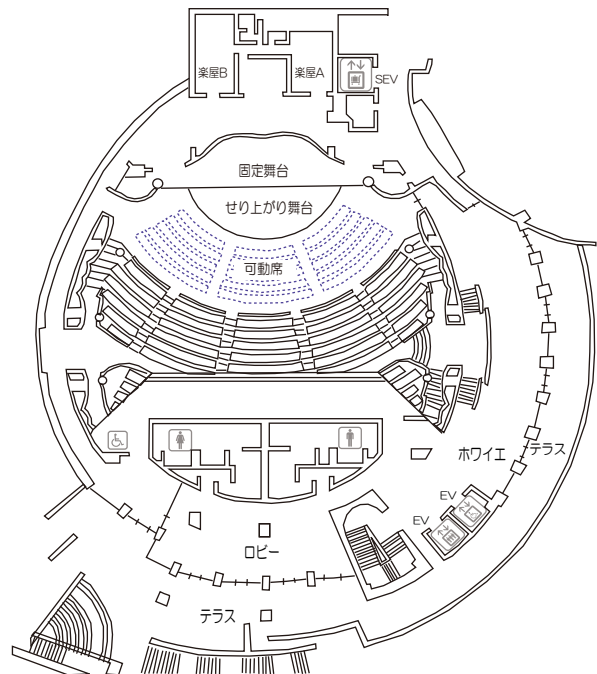

SELENE
大ホール

客席数 700席
A~E列は取り外し可能

SELENE
大ホール

客席数 540席
A～E列は取り外し可能