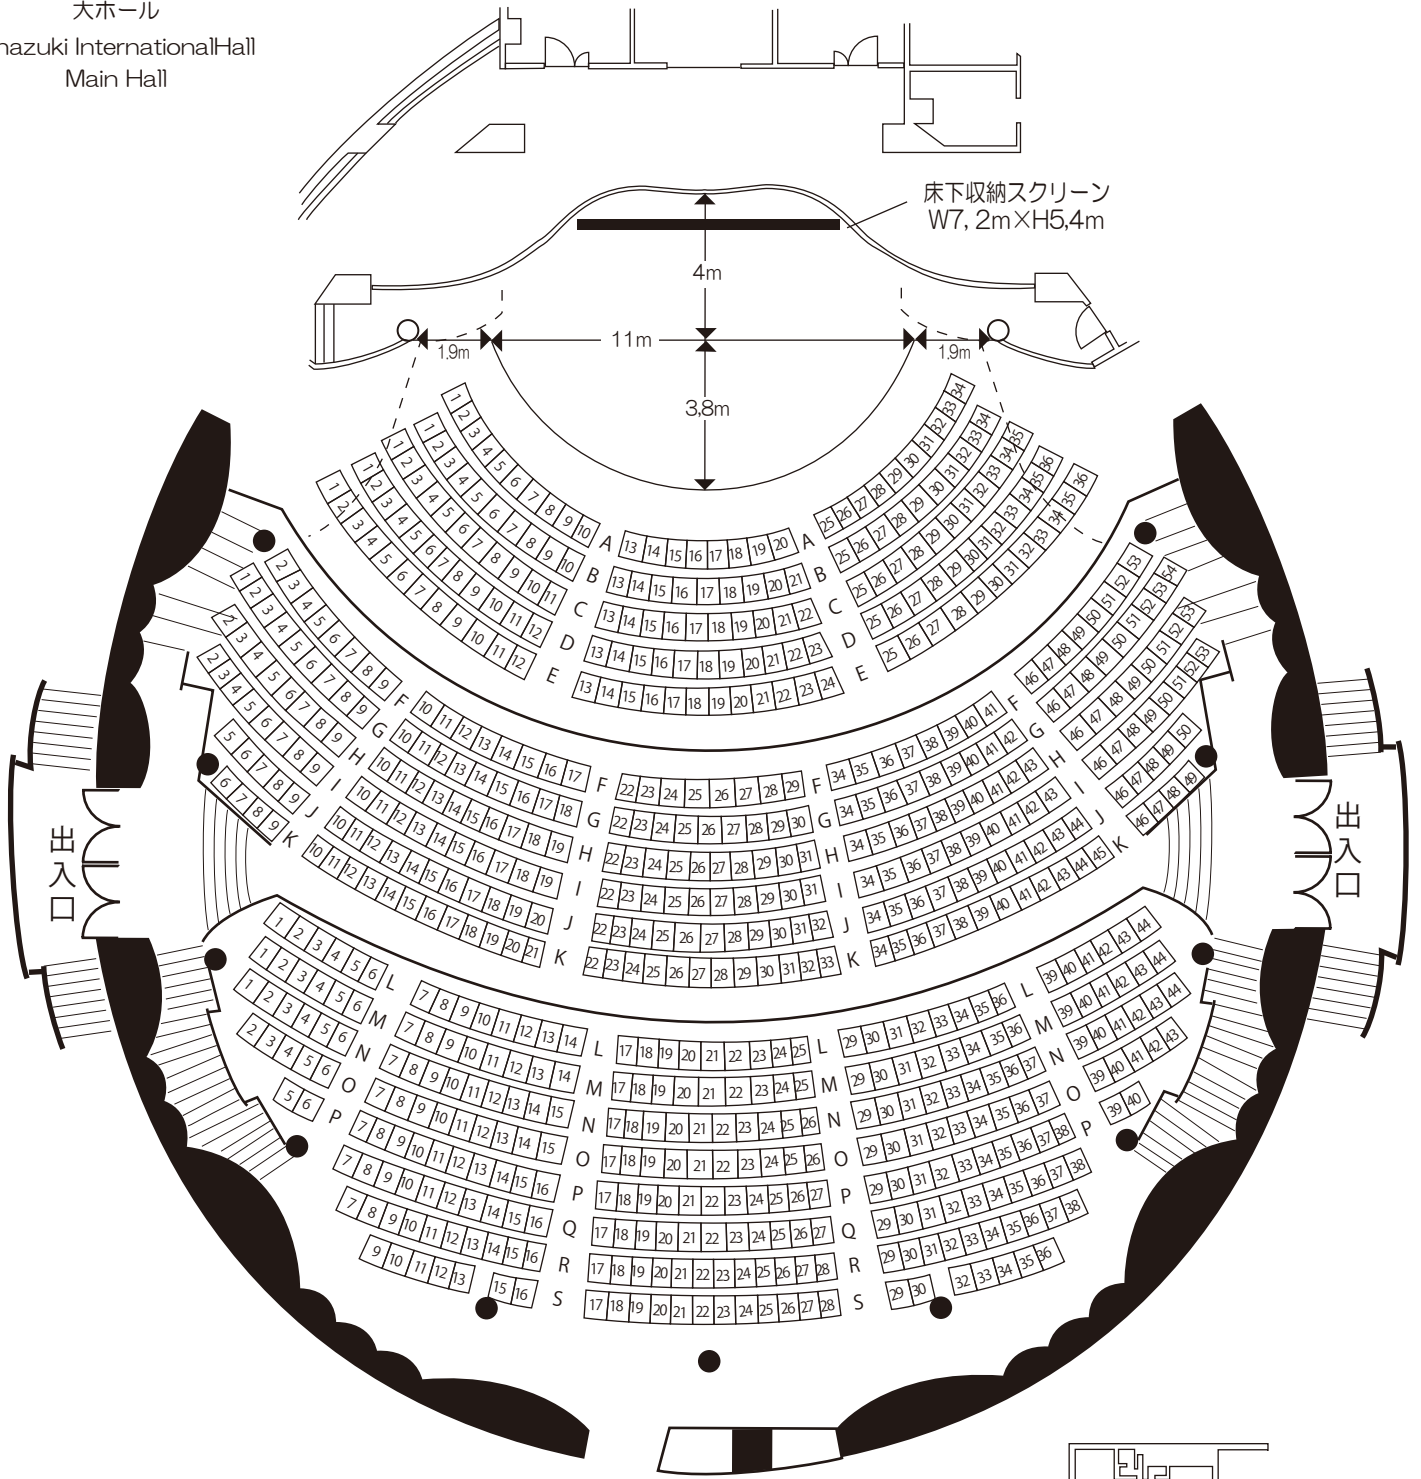

黒部市宇奈月国際会館
大ホール
Unazuki International Hall
Main Hall

客席数 540席
A~E列は取り外し可能

客席数 700席
A~E列は取り外し可能