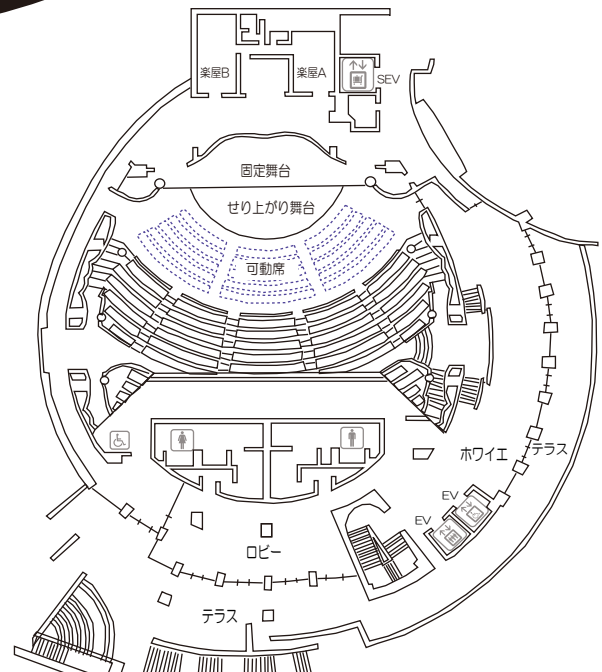

SELENE
大ホール

客席数 700席
A~E列は取り外し可能

SELENE
大ホール

客席数 540席
A～E列は取り外し可能