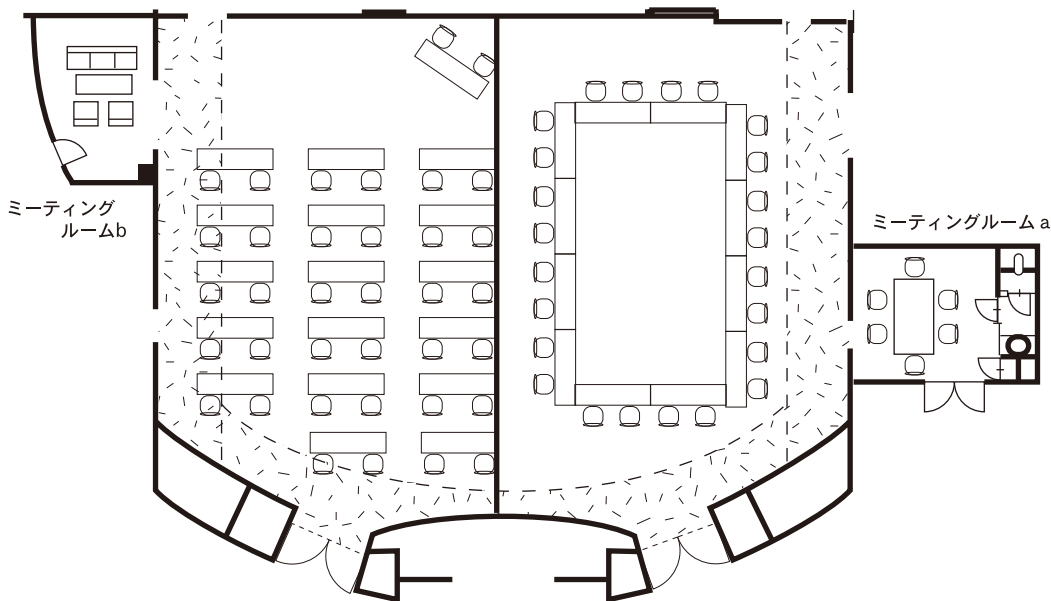

平常時  
3階会議室A1/2 (L)  
学校形式 2人掛け・34名

平常時  
3階会議室A1/2 (R)  
□の字形式 2人掛け・24名

密集回避対策  
レイアウトプラン提案

密回避レイアウトプラン  
3階会議室A1/2 (L)  
学校形式 1人掛け・18名

3階会議室A1/2 (R)  
□の字形式 2人掛け12名

会議室A1/2 (L) 学校形式イメージ

会議室A1/2 (L) □の字形式イメージ