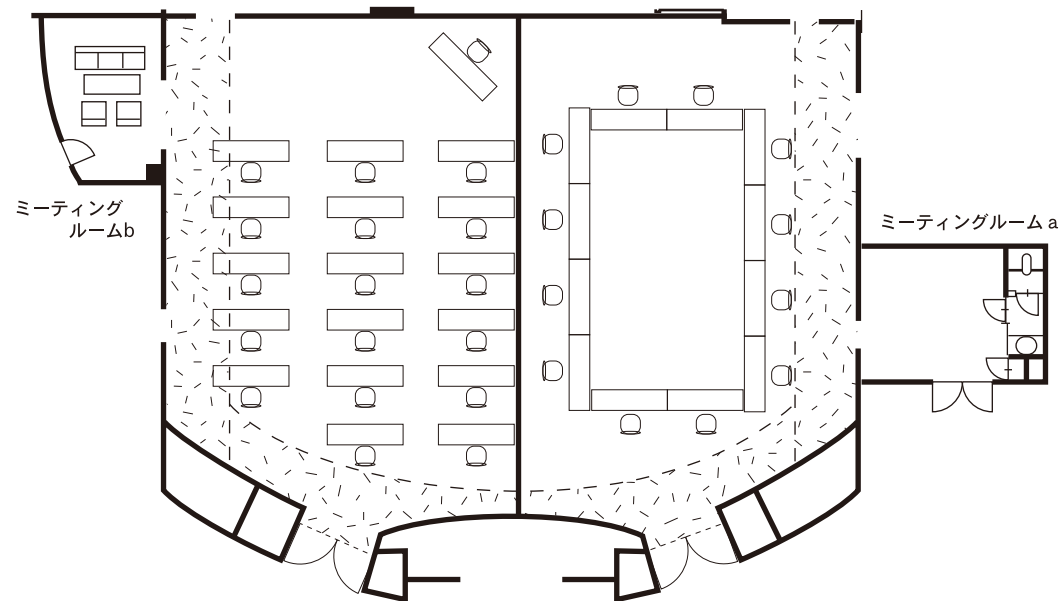

平常時  
3階会議室A1/2 (L)  
学校形式 2人掛け・34名

平常時  
3階会議室A1/2 (R)  
□の字形式 2人掛け・24名

密集回避対策  
レイアウトプラン提案

密回避レイアウトプラン  
3階会議室A1/2 (L)  
学校形式 1人掛け・18名

3階会議室A1/2 (R)  
□の字形式 2人掛け12名

会議室A1/2 (L) 学校形式イメージ

会議室A1/2 (L) □の字形式イメージ