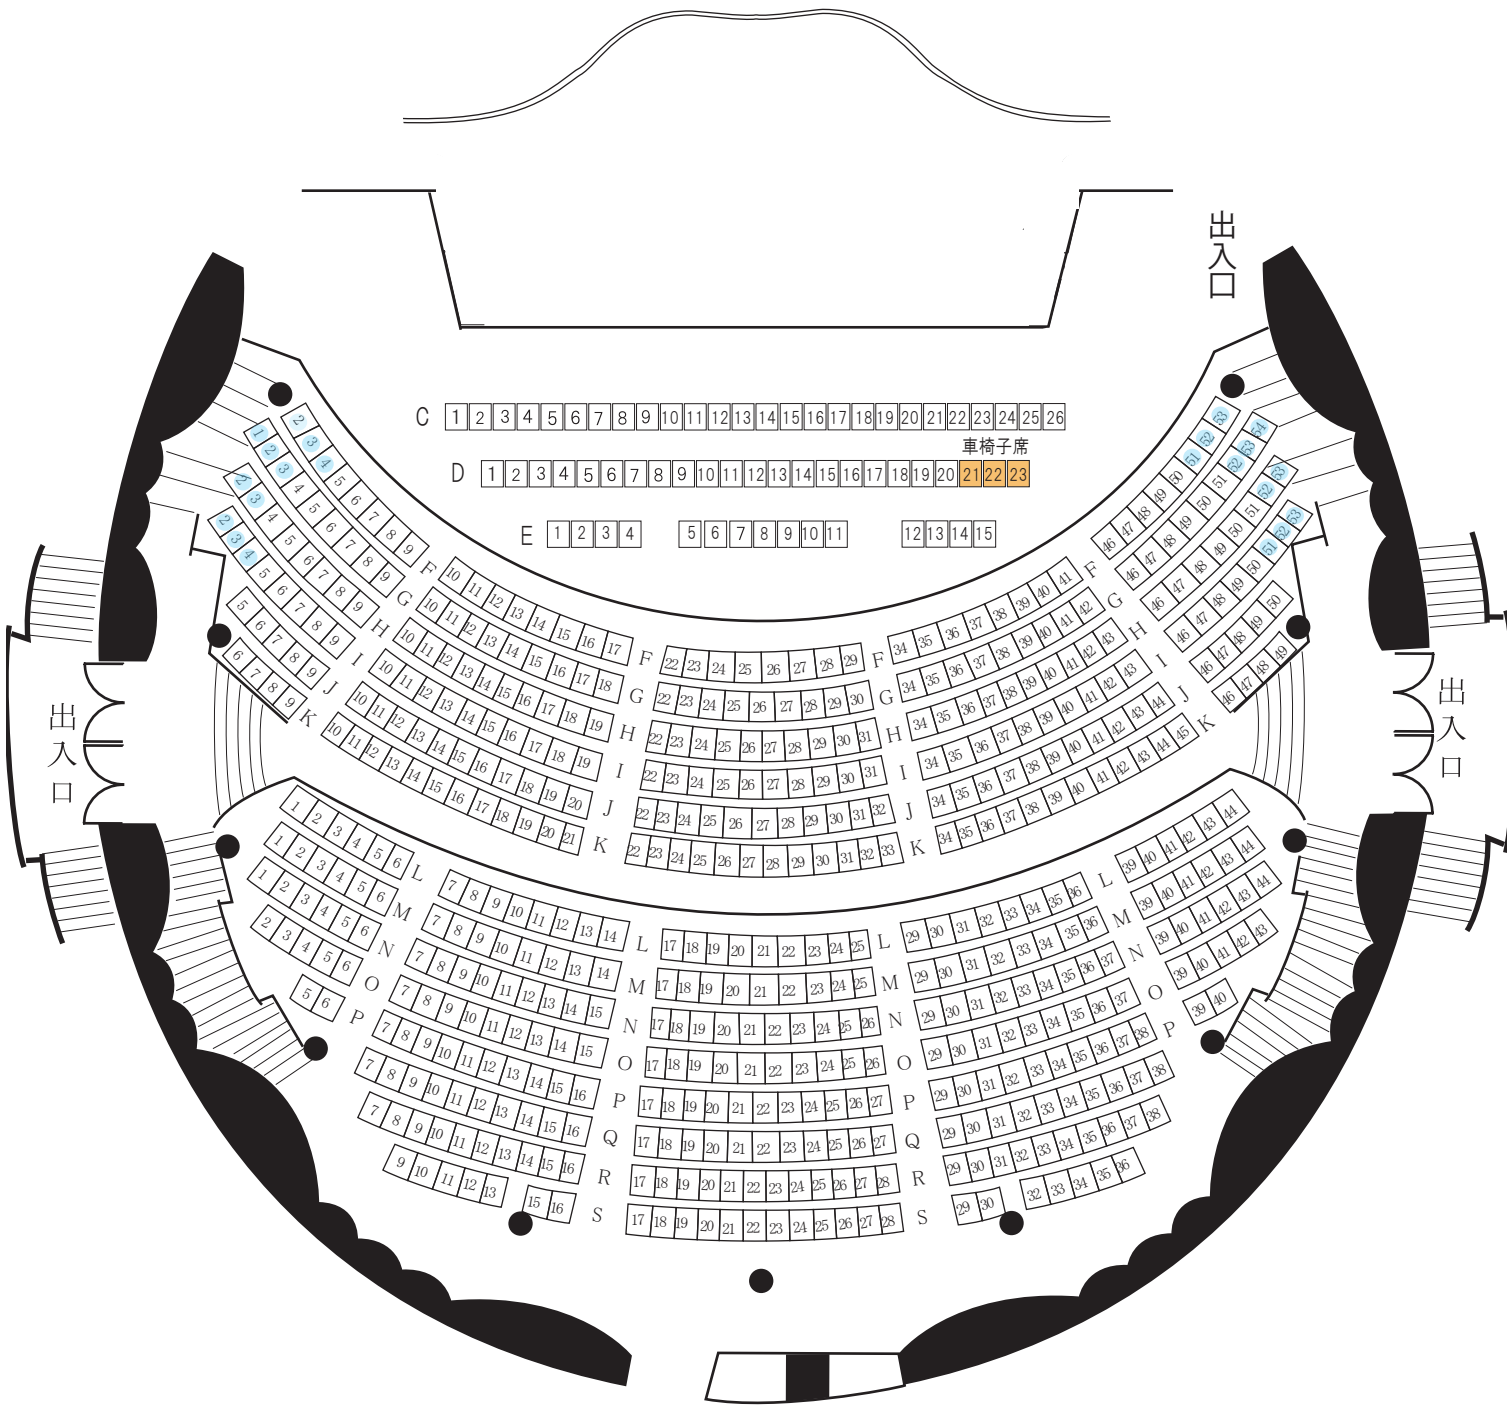

黒部市芸術創造センター座席表

4F

■ SS席 C — E

■ S席 F — S

■ A席 ●

C 1 2 3 4 5 6 7 8 9 10 11 12 13 14 15 16 17 18 19 20 21 22 23 24 25 26

車椅子席

D 1 2 3 4 5 6 7 8 9 10 11 12 13 14 15 16 17 18 19 20 21 22 23

E 1 2 3 4 5 6 7 8 9 10 11 12 13 14 15

出入口

出入口