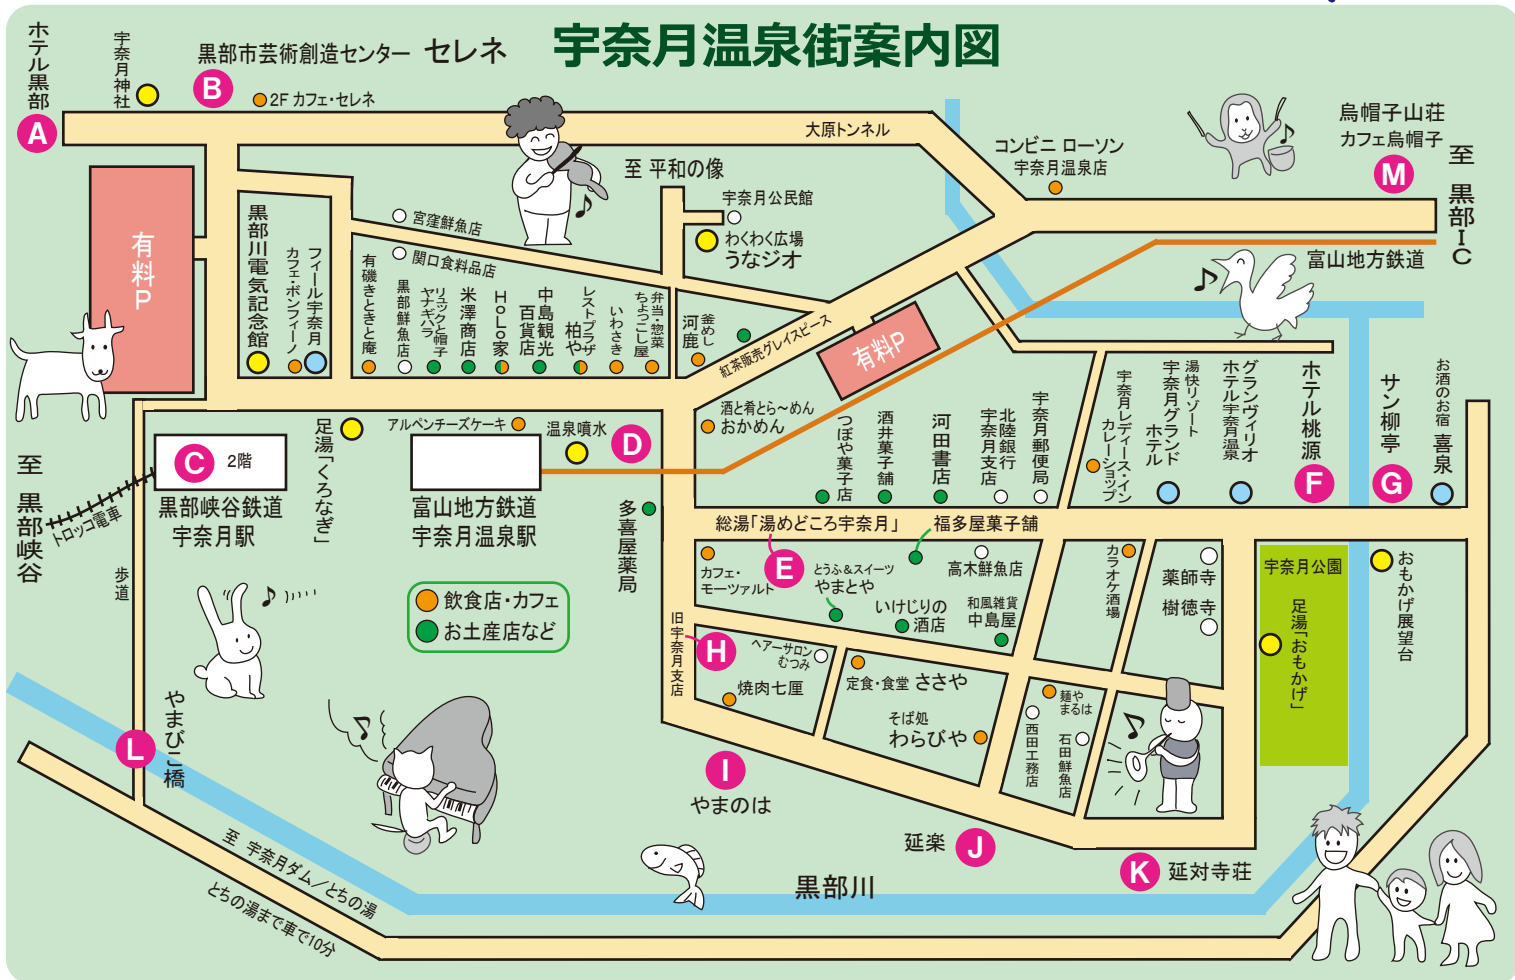

湯の街ふれあい音楽祭 モーツァルト@宇奈月

2024.9.14(土)～9.15(日) コンサートガイド速報

まちかどコンサートは無料でお楽しみいただけます。なお都合により、演奏会場や時間に変更が生じる場合があります。

9月14日(土)		演奏開始時間の目安です 演奏時間は20～30分	受付番号
11:15～	セレネ4F大ホール B	寺林雅楽寛社中 美桐会 (箏) No.38	
12:00～	温泉噴水広場 D	オープニングファンファーレ演奏 富山ホルニステン (ホルン) No.16	
12:00～	湯めどころ宇奈月 E	頼成知秀 (二胡・フルート・リコーダー) No.08	
12:00～	セレネ4F大ホール B	藤縄佑樹 (ピアノ) No.27	
12:00～	セレネ1Fロビー B	おんけん58 (歌・ピアノ) No.29	
12:30～	セレネ2F B	のくちゅーるフルート3重奏 No.54	
12:45～	湯めどころ宇奈月 E	黒部マンドリン・アンサンブル No.15	
12:45～	セレネ4F大ホール B	山口裕佳理 (ピアノ) No.47	
13:00～	やまびこ橋 L	富山ホルニステン (ホルン) No.16 雨天会場 トロッコ駅2F C	
13:00～	セレネ1Fロビー B	富山ツイッター・ピアノの会 No.59	
13:30～	烏帽子山荘 M	ラムチョップ デュオ (ヴァイオリン・ヴィオラ) No.58	
13:30～	セレネ4F大ホール B	木下真希 (ピアノ・ヴァイオリン) No.33	

9月14日(土)		演奏開始時間の目安です 演奏時間は20～30分	受付番号
13:30～	湯めどころ宇奈月 E	オカリナサークル 野の花・虹の音 二胡サークル 碧空 No.20	
13:45～	セレネ1Fロビー B	藤野曜子 (ピアノ) No.45	
14:15～	セレネ4F大ホール B	増井恵梨 (ピアノ) No.07	
14:15～	湯めどころ宇奈月 E	おとなるアンサンブル (ヴァイオリン・チェロ) No.50	
14:30～	セレネ1Fロビー B	ホタルイカ石井 (ピアノ) No.28	
14:30～	サン柳亭 G	ぼっぽの会 (オカリナ) No.44	
15:00～	セレネ4F大ホール B	東谷 葵 (ピアノ) No.39	
15:00～	湯めどころ宇奈月 E	アンサンブル うみぶどう (弦楽四重奏) No.57	
15:15～	セレネ1Fロビー B	あさまトリオ (フルート・ヴァイオリン・ピアノ) No.46	
19:30～	やまのは内「鳳凰」 I	やまのはプレゼンツ	
	夜のロビーコンサートは会場 ホテルのご提供により、招待 音楽家の演奏を無料でお楽し みいただけます	夜のロビーコンサート きときとプラスSt. (金管五重奏)	

出演者情報
演奏プログラム
受付番号順に記載

お願い

- ・会場や時間が変更になる場合があります。
- ・無料駐車場はありません。公共交通もしくは有料駐車場をご利用ください。
- ・お得な富山地方鉄道の黒部ワンコインフリーきっぷが運行します

お問合せ

宇奈月モーツァルト音楽祭事務局
富山県黒部市宇奈月温泉6-3
黒部市芸術創造センター セレネ内
電話 0765-62-2000